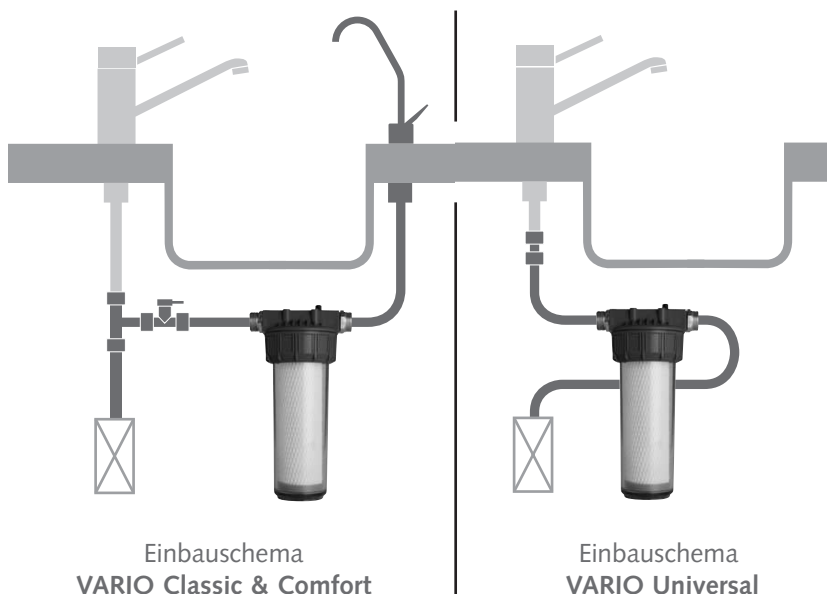

Einfacher Anschluss, je nach Ausführung entweder mit elegantem kleinem Wasserhahn oder aber **Carbonit-Qualität** für das gesamte Leitungswasser aus Ihrem bisherigen Wasserhahn. Die Technik bleibt stets **unter der Spüle** verborgen.

Anwendungsbereiche

Wasserfiltration in der Küche zur Erzeugung von gereinigtem Trinkwasser; auch bei hohen Blei- und Kupferkonzentrationen einsetzbar.

Sehr gut geeignet für die Zubereitung von Getränken, Kochwasser etc.

Technische Daten

Ausführung: Gerät zum Einbau unter der Spüle zwischen Eckventil und vorhandenem Wasserhahn. Separater eleganter Wasserhahn zur Entnahme von gefiltertem Wasser (VARIO Classic und VARIO Comfort). Der VARIO Universal wird zwischen Eckventil und bestehender Armatur eingebaut.

Filtereinsatz: Carbonit® Monoblock NFP Premium bzw. IFP Puro

Leistung: ca. 120 Liter pro Stunde (NFP Premium) bzw. 400 Liter pro Stunde (IFP Puro) bei einem Wasserdruck von 4 bar und einer Wassertemperatur von 10°C. Zur Entnahme von Schadstoffen siehe Datenblatt Filterpatrone NFP bzw. IFP Puro.

Maße: Filtereinheit ohne Anschlüsse (BxHxT): 123 x 310 x 115 mm. Länge der Flexschläuche: 2 Stück je ca. 80 cm (Classic, Comfort, Universal), 1 Stück ca. 30 cm (Classic, Comfort).

Gewicht: Komplett trocken ca. 2,4 kg; komplett nass ca. 3,5 kg.

Temperatur: Aus technischen Gründen ist der Einsatz nur bei Kaltwasser zulässig, vor Frost schützen.

**Auch geeignet für den Betrieb vor drucklosem Boiler!
Nur mit Kaltwasser betreiben!**

Lieferumfang

Komplettes Filtergerät mit umfangreichem Installationsmaterial:

VARIO Classic: T-Stück, Absperrkugelventil, 3 Stück Edelstahl-Flexschläuche, Verschraubung, Wandhalterung, Wasserhahn, Dichtungen. Filterpatrone **Carbonit® Monoblock NFP Premium**.

VARIO Comfort: wie VARIO Classic, jedoch mit Schnellkupplungen am Filtergehäuse. Filterpatrone **Carbonit® Monoblock IFP Puro**.

VARIO Universal: Absperrkugelventil, zwei Stück Edelstahl-Flexschläuche, Verschraubung, Wandhalterung, Schnellkupplungen, Dichtungen. Filterpatrone **Carbonit® Monoblock IFP Puro**.

Preise gemäß aktueller Preisliste

FILTER VON CARBONIT: STETS EINE GUTE WAHL